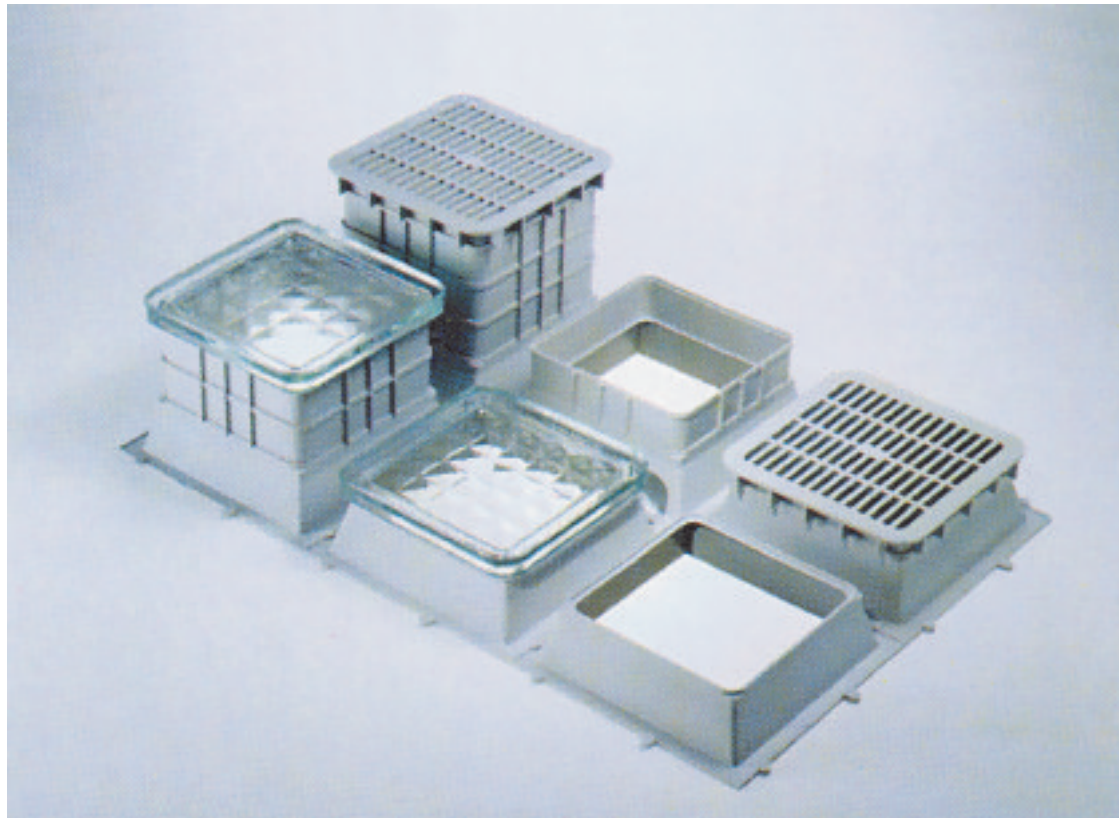

O PERFORMANCE ROAD: PEATONALES Y SISTEMA MULTIPLO

02 ACCESORIOS PARA CONSTRUCCIÓN DE PANELES CON PERFORMANCE ROAD: SISTEMA MÚLTIPLO | MULTIPLO SYSTEM

	Código | Code	Dimensiones Dimensions MM X MM	Descripción | Description	Color | Colour	Acabado | Finishing	Pzas. x caja Pcs. x box Pzas. x palet Pcs x pallet Caja x palet Box x pallet	Kgs. x pza. Kg. x pc. Kgs. x caja Kg. x box Kgs. x palet Kg. x pallet	Origen material Material origin	Plazo de entrega Delivery term	Euro pza. por caja completa Euro pc. for full box + IVA / TVA
0289	F-208	230x230x60	Marco de PVC	Gris medio Medium grey	Encofrado | Formwork	100	0,158 | 15,80	Italia	Disponible | Available	5,30
0290	PR-40	177x177x40	Extensión / Alargador marco	Gris medio Medium grey	Encofrado | Formwork	100	0,090 | 9,00	Italia	Disponible | Available	4,80
0291	J-1916	196x196x20	Adaptador de PVC	Gris medio Medium grey	Encofrado | Formwork	100	0.070 | 7,00	Italia	Bajo pedido | On request	4,80
0292	GF-200	200x200x22	Rejilla de PVC	Gris medio Medium grey	Encofrado | Formwork	100	0,510 | 5,10	Italia	Disponible | Available	10,00
0293	F-1911	220x220x10	Marco Distanciador	Gris medio Medium grey	Encofrado | Formwork	100	0,084 | 8,40	Italia	Bajo pedido | On request	4,80