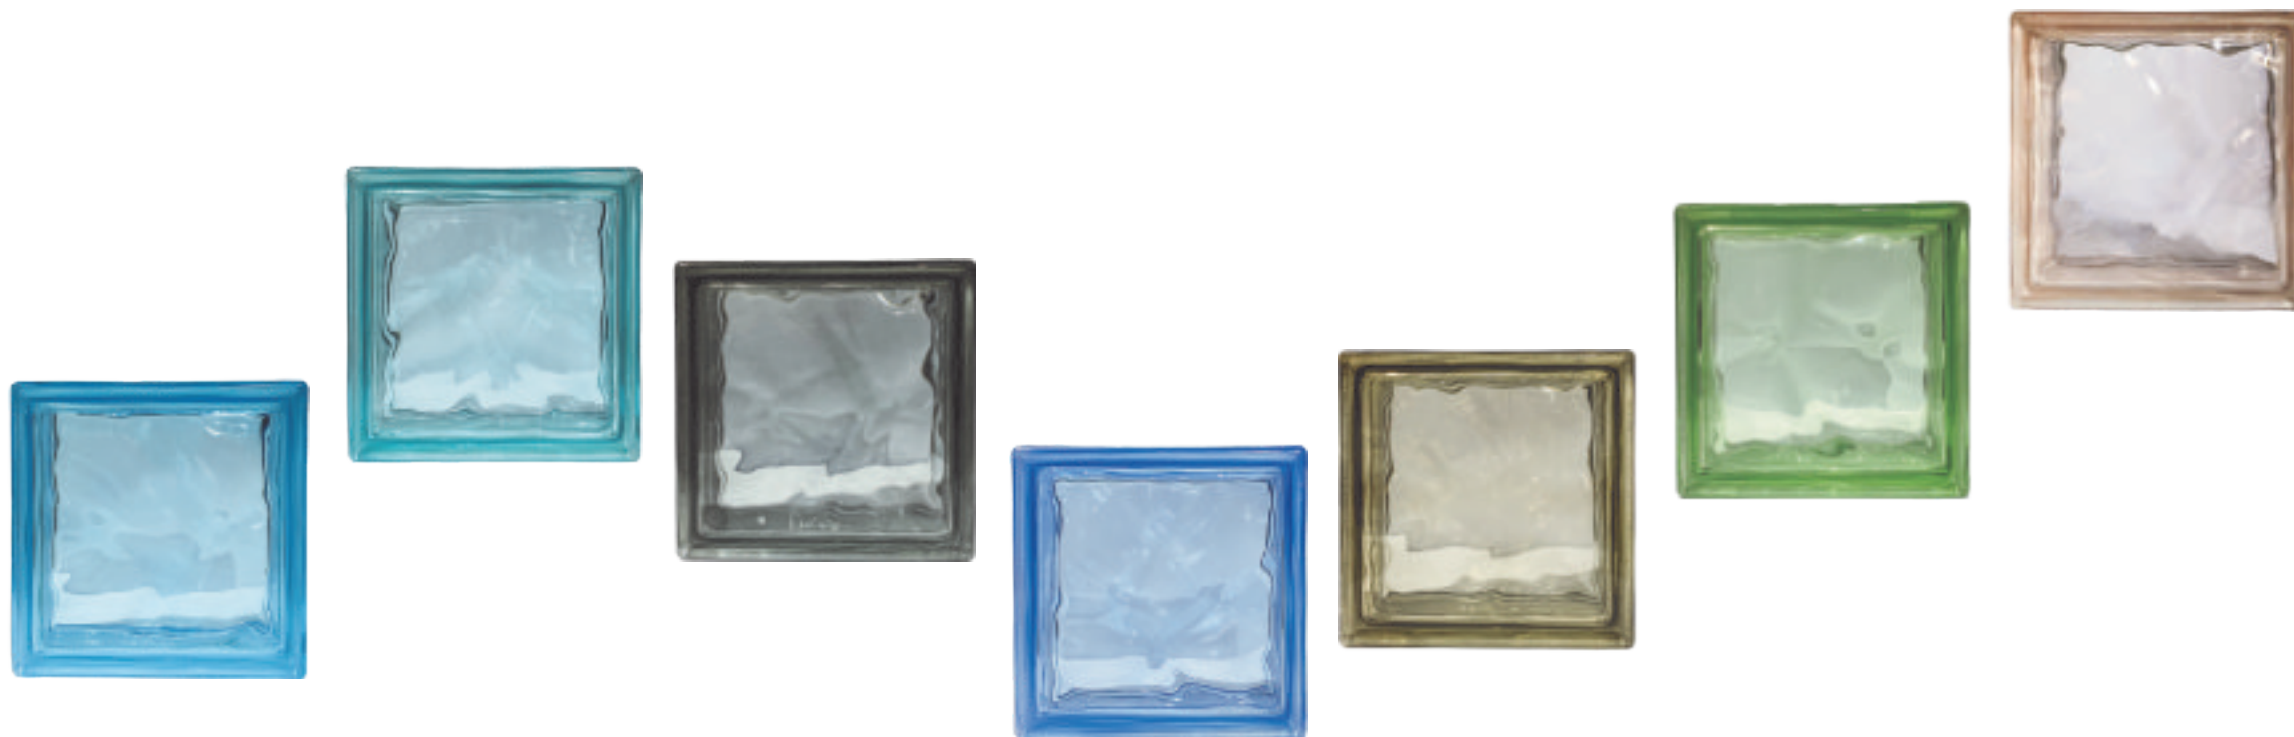

Código | Code	Dimensiones Dimensions MM X MM	Descripción | Description	Color | Colour	Acabado | Finishing	Pzas. x caja Pcs. x box Caja x palet Box x pallet	Kgs. x pza. Kg. x pc. Kgs. x caja Kg. x box Kgs. x palet Kg. x pallet	Origen material Material origin	Plazo de entrega Delivery term	Euro pza. x palet completo Euro pc. x full pallet + IVA / TVA	Euro pza. x caja completa Euro pc. x full box + IVA / TVA
0088	BCMB/198-OLHB	190x190x80	Smart Ondulado Light Blue	Coloreado | Coloured	Ondulado | Wavy	6 | 288 | 48	2,25 | 14,20 | 706	Import	Enero 2024 | January 2024	7,00	7,50
0089	BCMB198-OGRE	190x190x80	Smart Ondulado Green	Coloreado | Coloured	Ondulado | Wavy	6 | 288 | 48	2,25 | 14,20 | 706	Import	Enero 2024 | January 2024	7,00	7,50
0090	BCMB/198-OGEY	190x190x80	Smart Ondulado Grey	Coloreado | Coloured	Ondulado | Wavy	6 | 288 | 48	2,25 | 14,20 | 706	Import	Enero 2024 | January 2024	7,00	7,50
0091	BCMB/198-ODKB	190x190x80	Smart Ondulado Dark Blue	Coloreado | Coloured	Ondulado | Wavy	6 | 288 | 48	2,25 | 14,20 | 706	Import	Enero 2024 | January 2024	7,00	7,50
0092	BCMB/198-OBNE	190x190x80	Smart Ondulado Bronze	Coloreado | Coloured	Ondulado | Wavy	6 | 288 | 48	2,25 | 14,20 | 706	Import	Enero 2024 | January 2024	7,00	7,50
0093	BCMB/198-OTRQ	190x190x80	Smart Ondulado Turquoise	Coloreado | Coloured	Ondulado | Wavy	6 | 288 | 48	2,25 | 14,20 | 706	Import	Enero 2024 | January 2024	7,00	7,50
0094	BCMB/198-OPNK	190x190x80	Smart Ondulado Pink	Coloreado | Coloured	Ondulado | Wavy	6 | 288 | 48	2,25 | 14,20 | 706	Import	Enero 2024 | January 2024	7,00	7,50