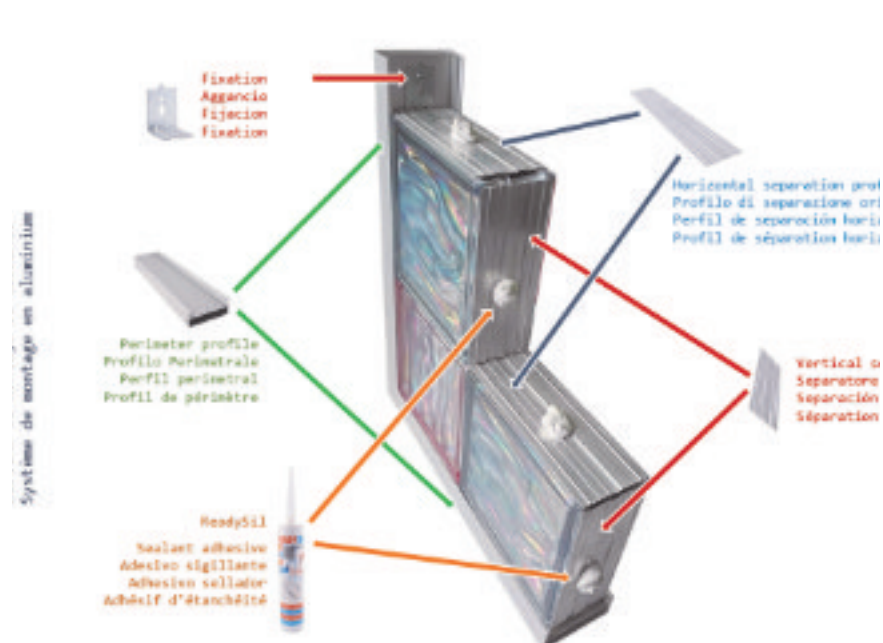

Código | Code	Dimensiones Dimensions MM X MM	Descripción | Description	Color | Colour	Acabado | Finishing	Pzas. x caja Pcs. x box	Kgs. x pza. Kg. x pc. Kgs. x caja Kg. x box	Origen material Material origin	Plazo de entrega Delivery term	Euro pza. por caja completa Euro pc. for full box + IVA / TVA
0402	ARS-E01	ReadyBlock - Fijación lateral	Aluminio mate Satin aluminum	Aluminio mate | Satin aluminum	10	0,80 | 8,00	Italia	Disponibile | Available	1,35
0403	ARS-H19	H/190 ReadyBlock - Separación vertical cm 19	Aluminio mate Satin aluminum	Aluminio mate | Satin aluminum	10	0,05 | 0,50	España	Disponibile | Available	1,30
0404	ARS-H24	H/240 ReadyBlock - Separación vertical cm 24	Aluminio mate Satin aluminum	Aluminio mate | Satin aluminum	10	0,07 | ,70	España	Disponibile | Available	2,15
0405	ARS-L10	Largo | Lenght mm 1000 ReadyBlock - Perfil Horizontal cm 100	Aluminio mate Satin aluminum	Aluminio mate | Satin aluminum	10	0,277 | 2,770	España	Disponibile | Available	6,60
0406	ARS-L20	Largo | Lenght mm 2000 ReadyBlock - Perfil Horizontal cm 200	Aluminio mate Satin aluminum	Aluminio mate | Satin aluminum	10	0,554 | 5,540	España	Disponibile | Available	11,50
0407	ARS-L30	Largo | Lenght mm 3000 ReadyBlock - Perfil Horizontal cm 300	Aluminio mate Satin aluminum	Aluminio mate | Satin aluminum	10	0,831 | 8,310	España	Disponibile | Available	17,40
0408	PU-80-100C	Largo | Lenght mm 1000 ReadyBlock - Perfil Perimetral (mm 35x1000)	Aluminio mate Satin aluminum	Aluminio mate | Satin aluminum	1	1,02 | 1,02	España	Disponibile | Available	43,00
0409	PU-80-200C	Largo | Lenght mm 2000 ReadyBlock - Perfil Perimetral (mm 35x2000)	Aluminio mate Satin aluminum	Aluminio mate | Satin aluminum	1	2,04 | 2,04	España	Disponibile | Available	82,00
0410	PU-80-300C	Largo | Lenght mm 3000 ReadyBlock - Perfil Perimetral (mm 35x3000)	Aluminio mate Satin aluminum	Aluminio mate | Satin aluminum	1	3,06 | 3,06	España	Disponibile | Available	102,00
0411	ARS-SB1	ReadyBlock -Silicona ReadySil 290 ml	Blanco | White	Mate | Matt	12	0,290 | 2,90	Italia	Disponibile | Available	21,80